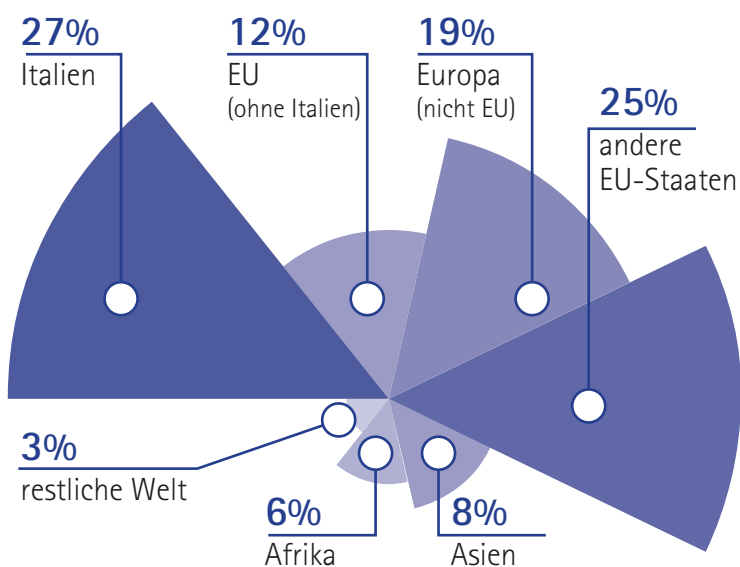

Zuwanderung im ländlichen Raum

Wanderungsintensität

Zuwanderer je **1.000** Einwohner

Südtirol insgesamt **9,7**

Staatsbürgerschaft

Bildungsabschluss

Motive in %

Attraktivität Südtirols in %

Quelle: AMB, ASTAT, WIFO; Daten 2016, Ausarbeitung 2021

Definition: Ländlicher Raum = Gemeinden < 10.000 Einwohner; Städtischer Raum = Gemeinden > 10.000 Einwohner