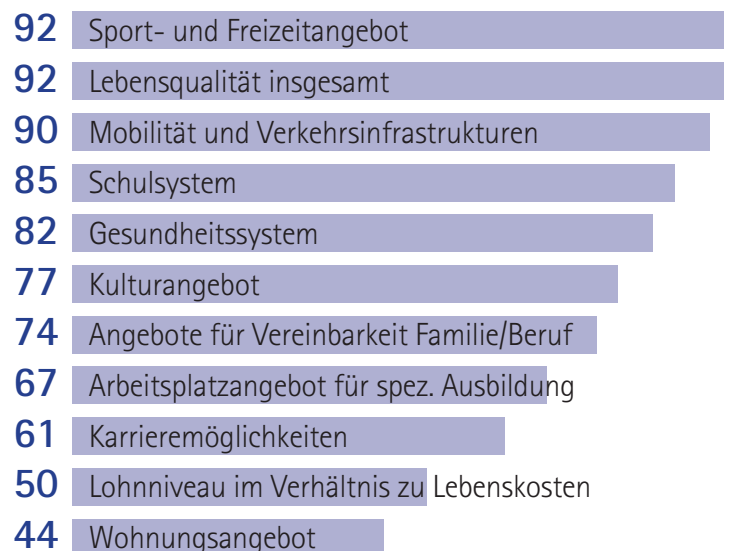

Zuwanderung im ländlichen Raum

Wanderungsintensität

Zuwanderer je **1.000** Einwohner

Südtirol insgesamt **9,7**

Staatsbürgerschaft

Bildungsabschluss

Motive in %

Attraktivität Südtirols in %

Quelle: AMB, ASTAT, WIFO; Daten 2016, Ausarbeitung 2021

Definition: Ländlicher Raum = Gemeinden < 10.000 Einwohner; Städtischer Raum = Gemeinden > 10.000 Einwohner